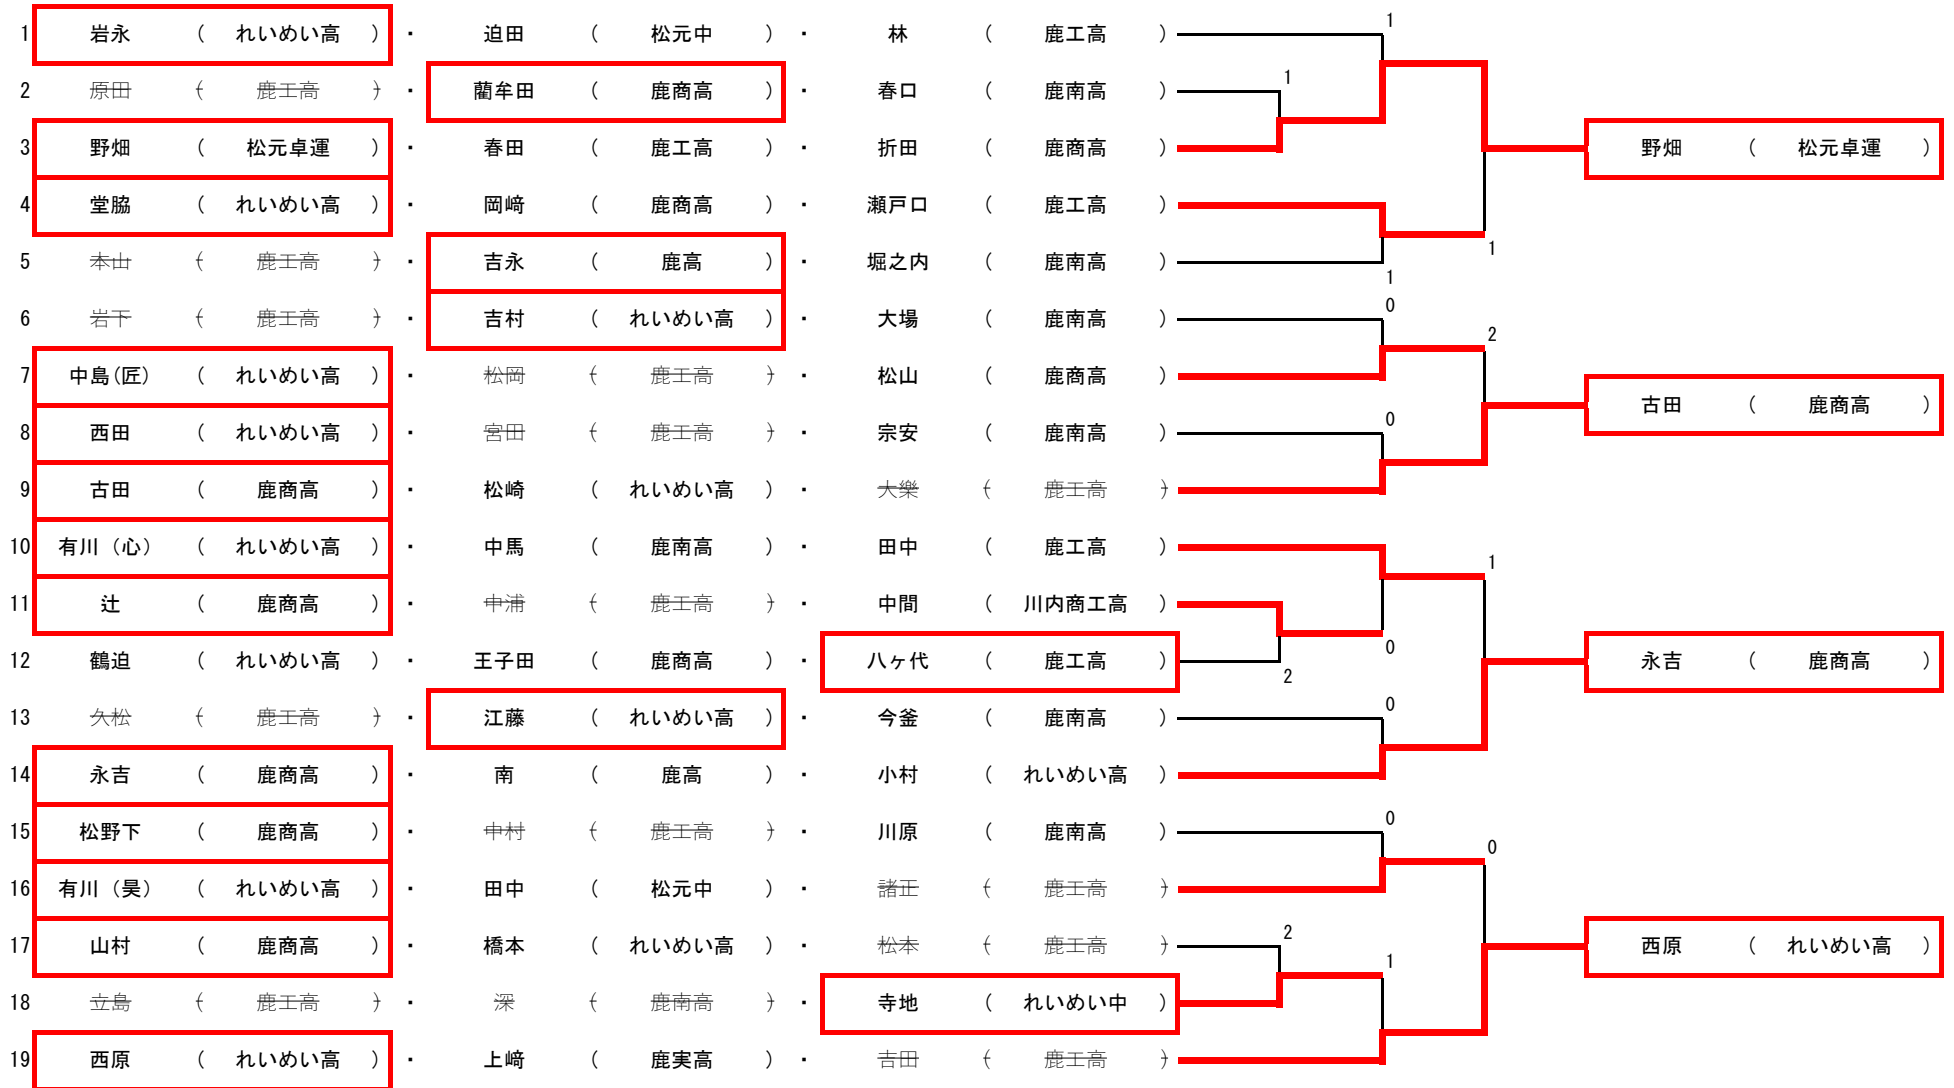

少年男子

少年女子

1	福永(万) (鹿城西高)	田仲 (川内高)	富迫 (鹿女子高)	喜多 (鹿児島南高)	
2	山田(星) (鹿女子高)	松永 (川内商工高)	福永(ひ) (鹿城西高)		
3	西田 (出水中央高)	梶田 (鹿城西高)	牧園 (鹿女子高)		
4	岩田 (武岡台高)	内 (鹿女子高)	平岡 (鹿城西高)		
5	園田 (鹿女子高)	船間 (鹿城西高)	橋谷 (鹿児島南高)		
6	花岡 (出水中央高)	松尾 (鹿城西高)	竹村 (鹿女子高)		
7	出水 (鹿城西高)	潤 (鹿児島南高)	藤 (鹿女子高)		
8	清田 (鹿城西高)	大楽 (鹿女子高)	犬童 (出水中央高)		
9	海江田 (鹿城西高)	吉ヶ嶋 (川内高)	山田(鈴) (鹿女子高)		
10	武 (鹿女子高)	相良 (鹿城西高)	小原 (鹿女子高)	平石 (鹿児島南高)