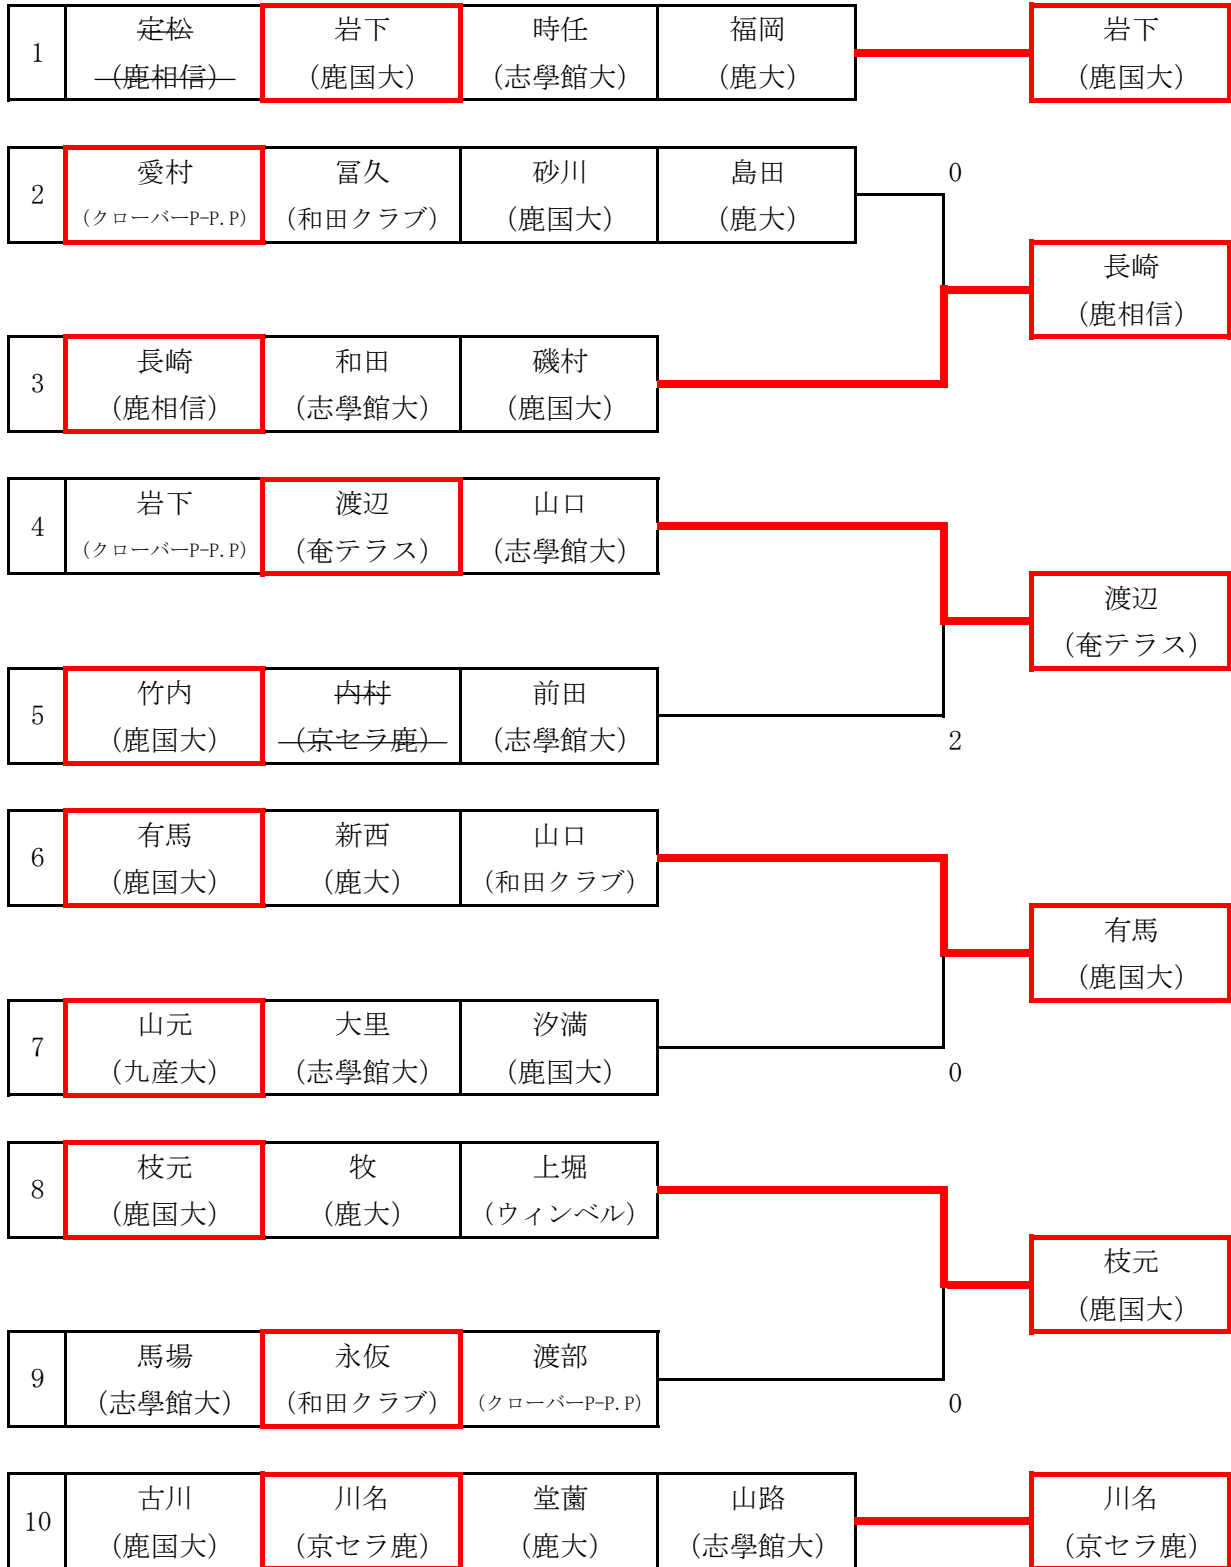

成年男子

《備考》

- ・ 森園選手と村松選手は代表選手として決定。（選手選考基準クリア）
- ・ 二次選考会は、8名でリーグ戦を行う。
- ・ 昨年の栃木国体で3位に入賞したメンバーの、町選手と徳永選手は2次選考会からの出場。
これにより一次選考会は、残りの6名を一次選考会で選ぶ。

成年女子

1	田中 —(鹿相信)—	大平 (串木野卓秀)	江尻 (志學館大)	江尻 (志學館大)	
2	折田 (鹿国大)	石井 (Comy)	立山 (志學館大)	繁昌 (志學館大)	折田 (鹿国大)
3	永井 (鹿大)	外山 (熊本学園大)	野里 (Comy)	木原 (志學館大)	永井 (鹿大)
4	中原 —(鹿相信)—	野添 (西日本工業大)	東島 (志學館大)	野添 (西日本工業大)	

《備考》

- ・加藤選手、森選手、森園選手は代表選手として決定。(選手選考基準クリア)
- ・二次選考会は、8名でリーグ戦を行う。
- ・昨年の栃木国体で3位に入賞したメンバーの中村選手は、2次選考会からの出場。
これにより一次選考会は、残りの7名を選ぶ。
- ・一次選考会の4パートで1位になった選手(4名)は、二次選考会へ出場。
残りの3名の決定方法は、各パートの2位になった選手の中から、1位選手との勝ちゲーム/負けゲーム、
更に必要に応じて勝ポイント/負けポイントの順に計算して順位を決める。