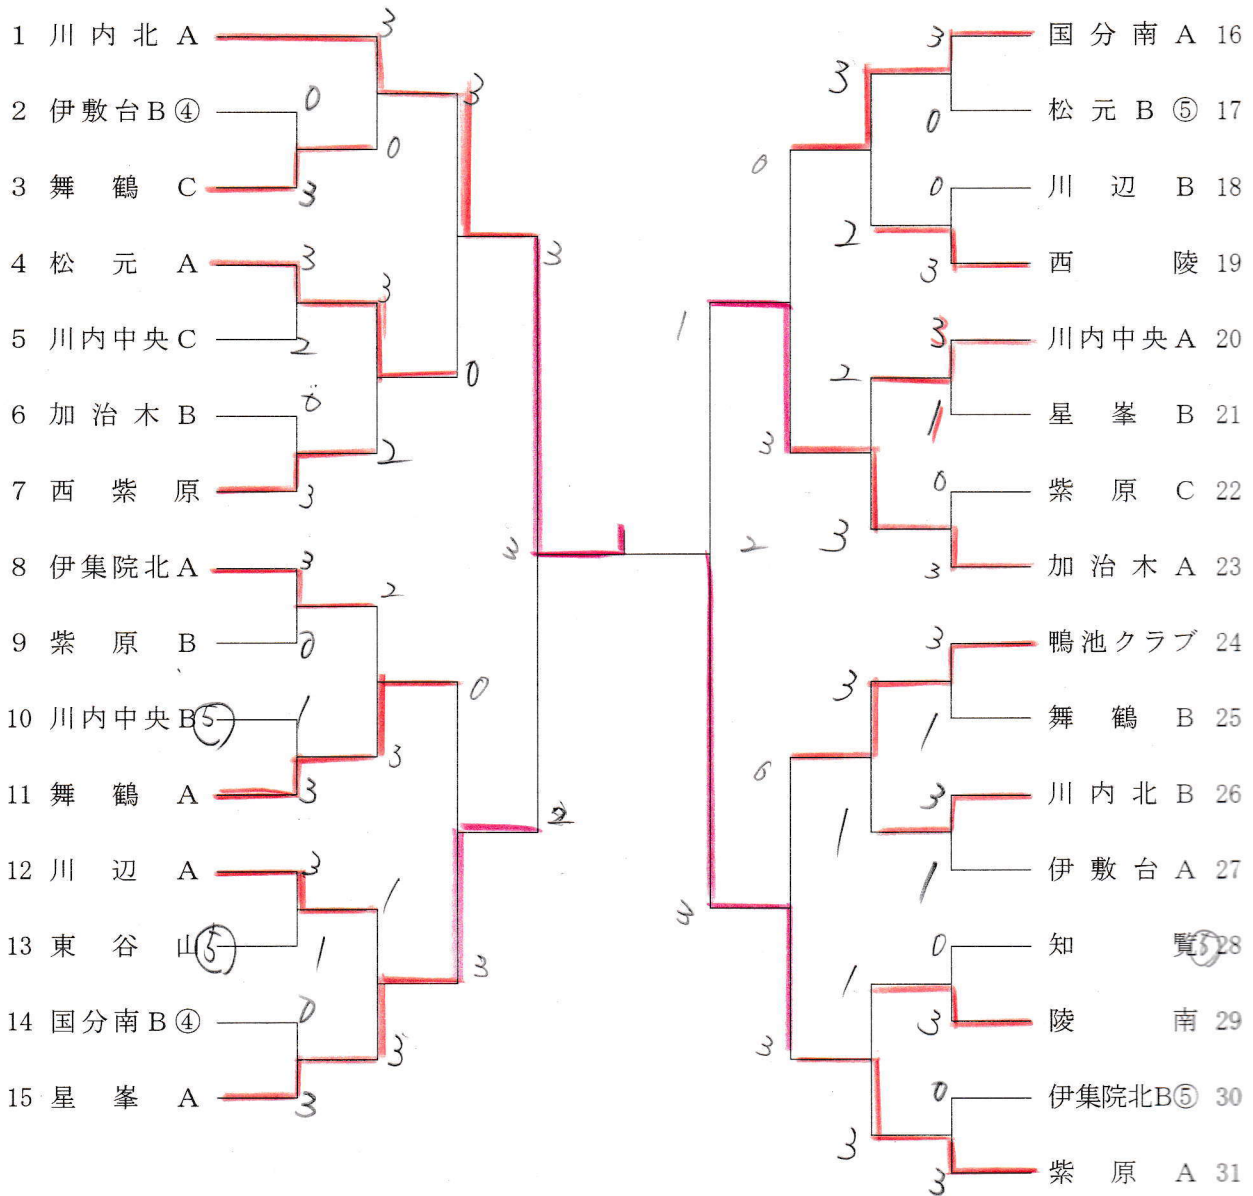

中学男子団体

	1	2	3 D	4	5
決勝	舞鶴 A	梶田	西田	岡本	江藤
勝	3 0	3 9 3 7 0	3 9 6 8 0	0 8 9 7 3	
	誠卓球CL.	田中	嶋崎	西田	高橋
	1	2	3 D	4	5

中学女子団体

	1	2	3D	4	5
決	川内中央 A	田上	町田	坂方 福丸	児玉 加治木
勝	3 1 2	0 3 6 9 11111 3	1 8 16 21 11 8 10 11 3	3 11 12 11 8 10 8 0	3 11 11 11 6 8 5 0
	紫原 A	本山	末次 中村 3D	瀧崎	尾崎
	1	2	3D	4	5