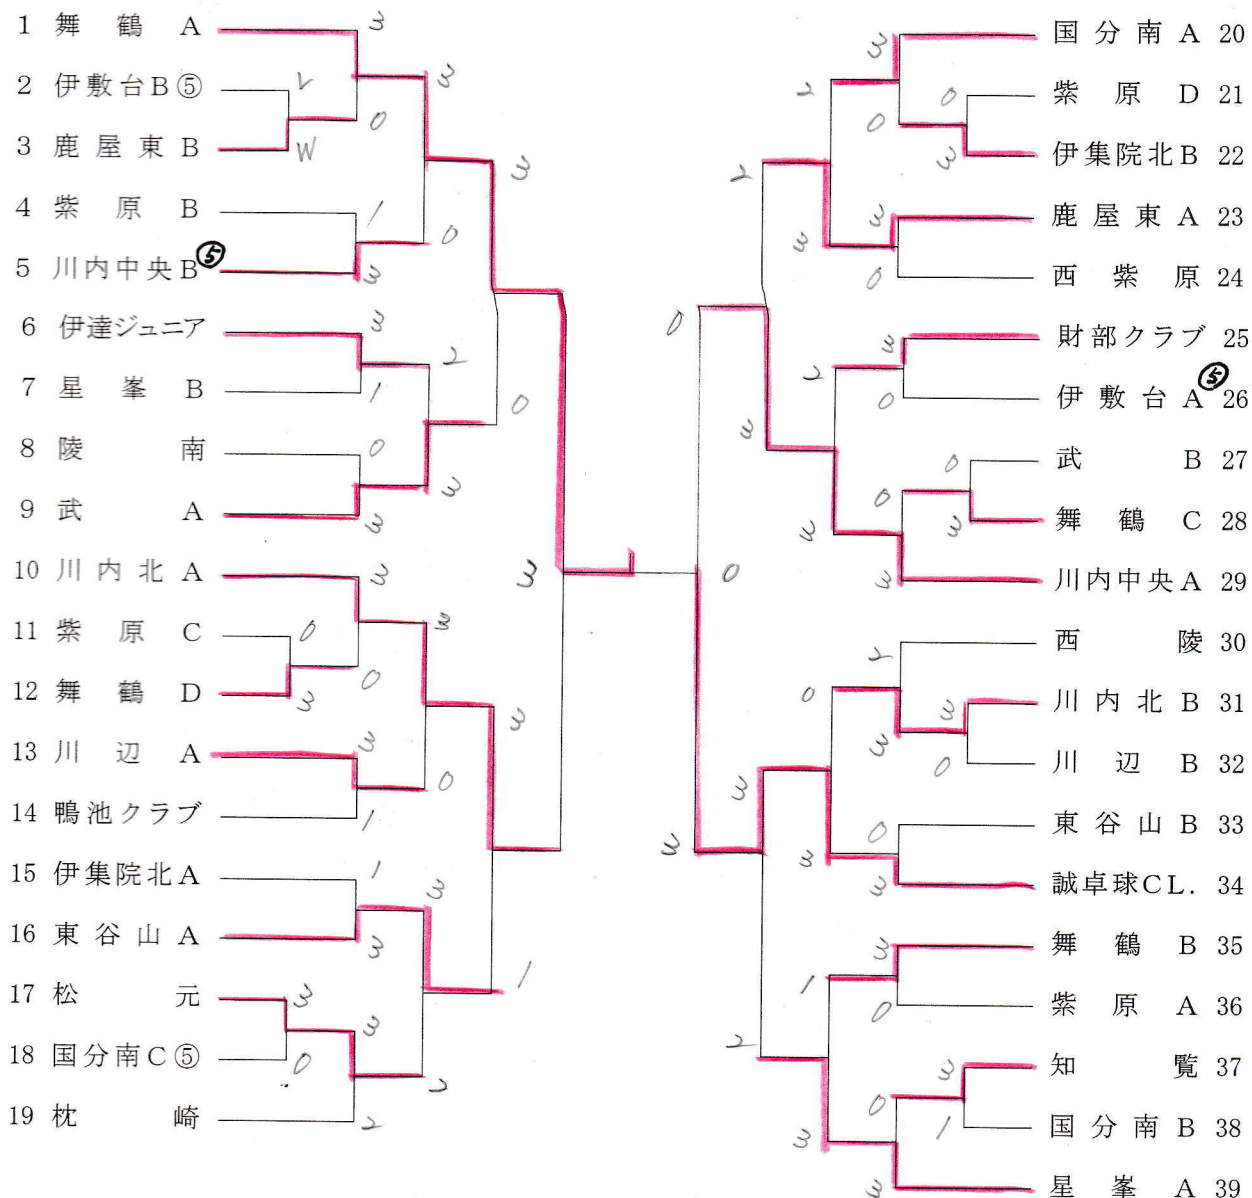

中学男子団体

	1	2	3 D	4	5
決勝	舞鶴 A	梶田	西田	岡本	江藤
勝	3 0	3 9 3 7 0	3 9 6 8 0	0 8 9 7 3	
	誠卓球CL.	田中	嶋崎	西田	高橋
	1	2	3 D	4	5

中学女子団体

	1	2	3D	4	5
決	川内中央 A	田上	町田	坂方 福丸	児玉 加治木
勝	3 1 2	0 3 6 9 11111 3	1 8 16 21 11 8 10 11 3	3 11 12 11 8 10 8 0	3 11 11 11 6 8 5 0
	紫原 A	本山	末次 中村 3D	瀧崎	尾崎
	1	2	3D	4	5