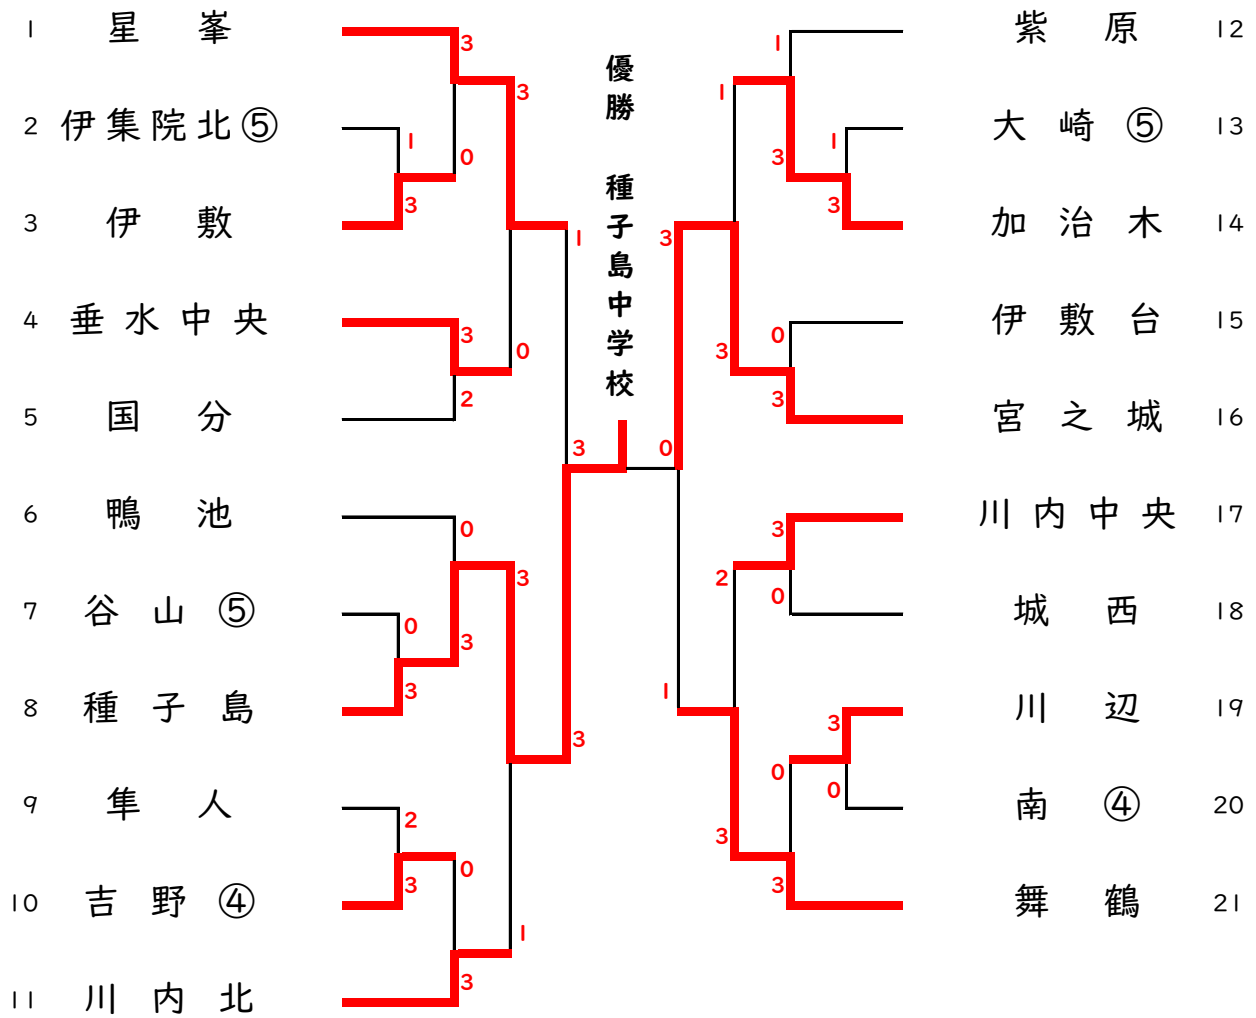

女子団体

1	川内北						帖佐	16
2	伊敷台						出水⑤	17
3	鹿屋東						和田	18
4	加治木						伊集院北	19
5	西陵						東谷山	20
6	串木野						舞鶴	21
7	喜入						紫原	22
8	西紫原						川辺	23
9	隼人						松元	24
10	城西						南	25
11	大崎						国分南	26
12	陵南						川内中央	27
13	高尾野						垂水中央	28
14	川内南						谷山	29
15	星峯							

優勝  
紫原中学校

男子団体

1	舞鶴		鹿屋東	19
2	和田		川内南	20
3	川辺		武	21
4	紫原		国分	22
5	第一鹿屋		松元	23
6	城西		伊集院北	24
7	高尾野		志布志	25
8	串木野		伊敷台	26
9	川内中央		帖佐	27
10	枕崎		星峯	28
11	吉野		出水	29
12	楠隼		南	30
13	国分南		隼人	31
14	西陵		北指宿	32
15	大崎		財部	33
16	谷山		東谷山	34
17	加治木		陵南	35
18	川内北		宮之城	36

女子団体2部

男子団体2部