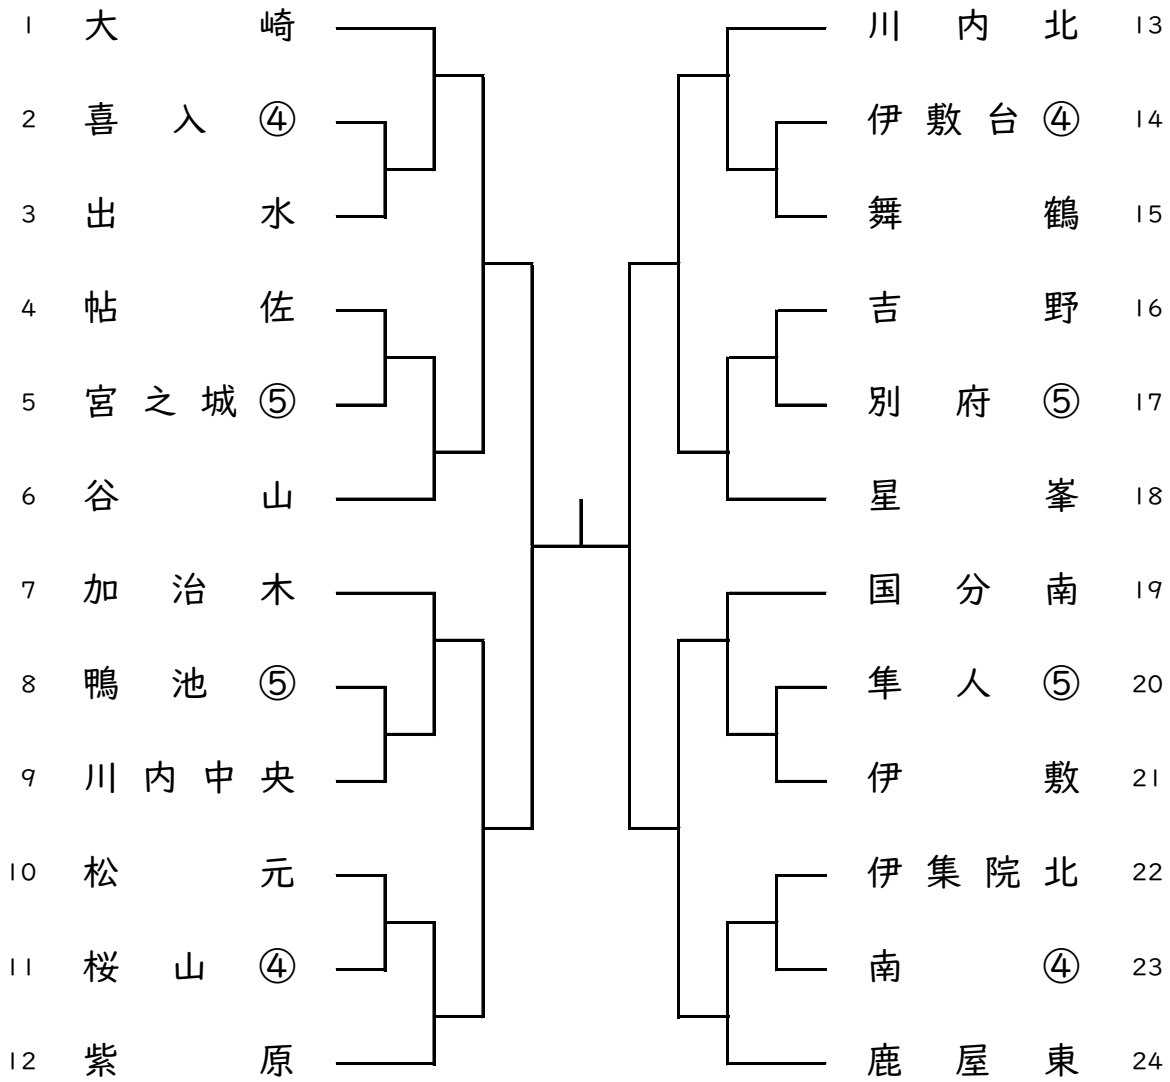

女子団体I部

男子団体I部

1	舞鶴		星	峯	22
2	鴨池		加	世田	23
3	垂水中央		川	内北	24
4	日吉学園			武	25
5	川内中央		加	治木	26
6	枕崎		第	一鹿屋	27
7	種子島		大	崎	28
8	西紫原		串	木野	29
9	末吉		西	陵	30
10	日当山		隼	人	31
11	東谷山		宮	之城	32
12	鹿屋東			南	33
13	伊集院北		田	崎	34
14	伊敷台		国	分	35
15	金峰		松	元	36
16	国分南		喜	入	37
17	紫原		穎	娃	38
18	高尾野		吉	野	39
19	川内南		出	水	40
20	谷山		帖	佐	41
21	陵南				

女子団体2部

男子団体2部