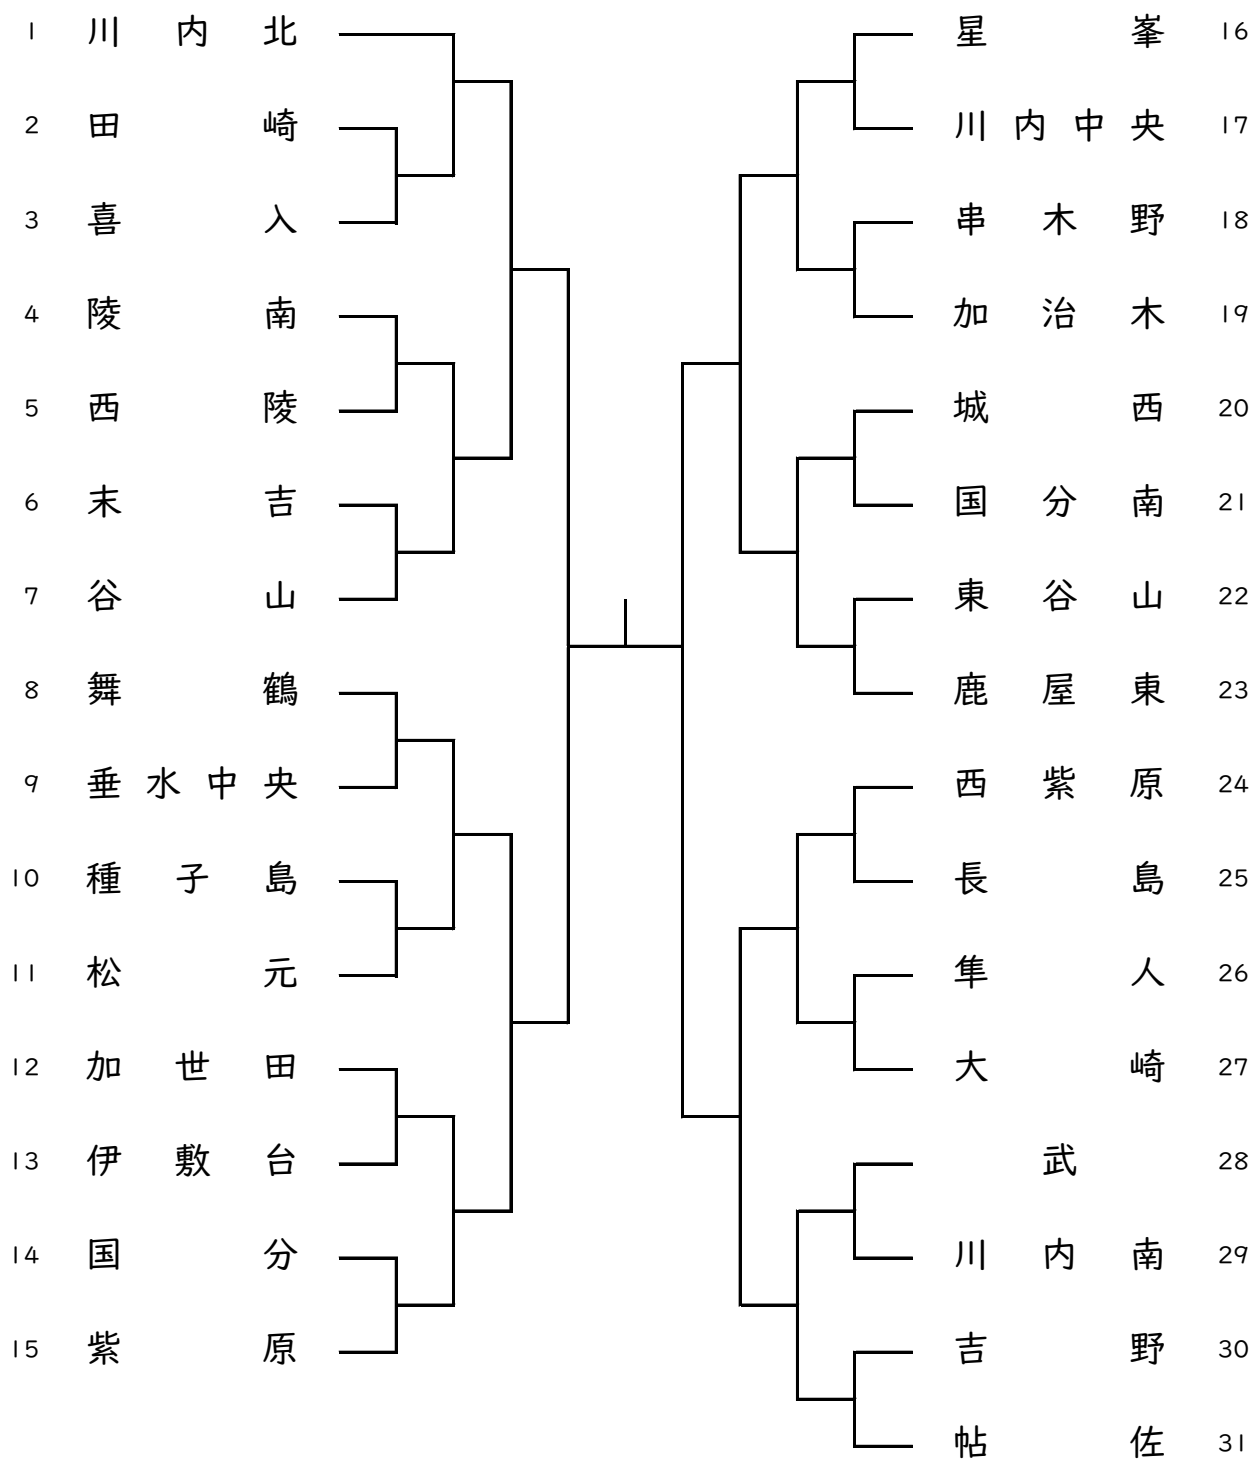

女子団体I部

男子団体I部

1	舞鶴		星	峯	22
2	鴨池		加	世田	23
3	垂水中央		川	内北	24
4	日吉学園			武	25
5	川内中央		加	治木	26
6	枕崎		第	一鹿屋	27
7	種子島		大	崎	28
8	西紫原		串	木野	29
9	末吉		西	陵	30
10	日当山		隼	人	31
11	東谷山		宮	之城	32
12	鹿屋東			南	33
13	伊集院北		田	崎	34
14	伊敷台		国	分	35
15	金峰		松	元	36
16	国分南		喜	入	37
17	紫原		穎	娃	38
18	高尾野		吉	野	39
19	川内南		出	水	40
20	谷山		帖	佐	41
21	陵南				

女子団体2部

男子団体2部