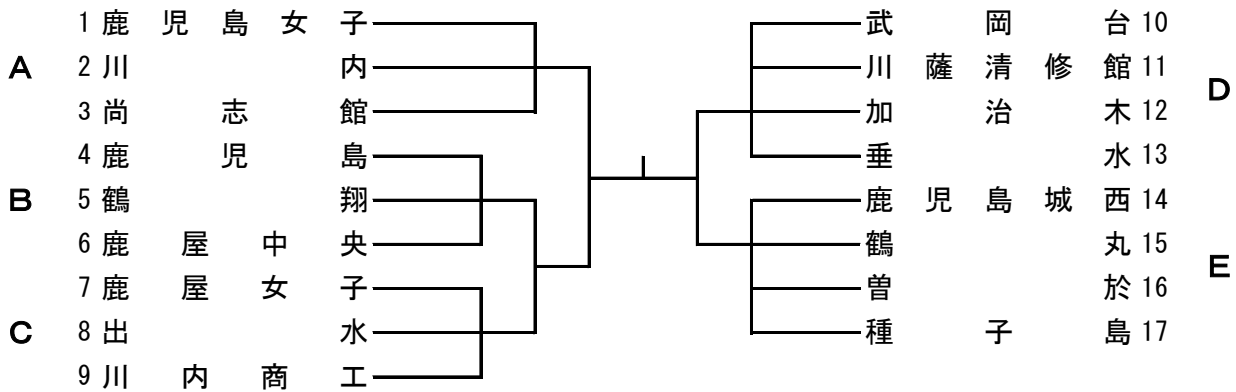

女子学校対抗Ⅰ部

予選リーグ及び1位トーナメント

試合順序

3チーム 第1試合 2-3 第2試合 1-3 第3試合 1-2

4チーム 第1試合 1-4 第2試合 1-3 第3試合 1-2
第1試合 2-3 第2試合 2-4 第3試合 3-4

2位トーナメント

3位トーナメント

女子学校対抗Ⅱ部

	鹿女子B	錦江湾	川内商工B	得点	勝敗	順位
A 1	鹿児島女子B					
A 2	錦江湾					
A 3	川内商工B					

	武岡台	鹿児島中央	鹿屋女子B	得点	勝敗	順位
B 1	武岡台 B					
B 2	鹿児島中央					
B 3	鹿屋女子 B					

	鹿城西B	出水中央	鹿児島B	得点	勝敗	順位
C 1	鹿子島城西B					
C 2	出水中央					
C 3	鹿児島 B					