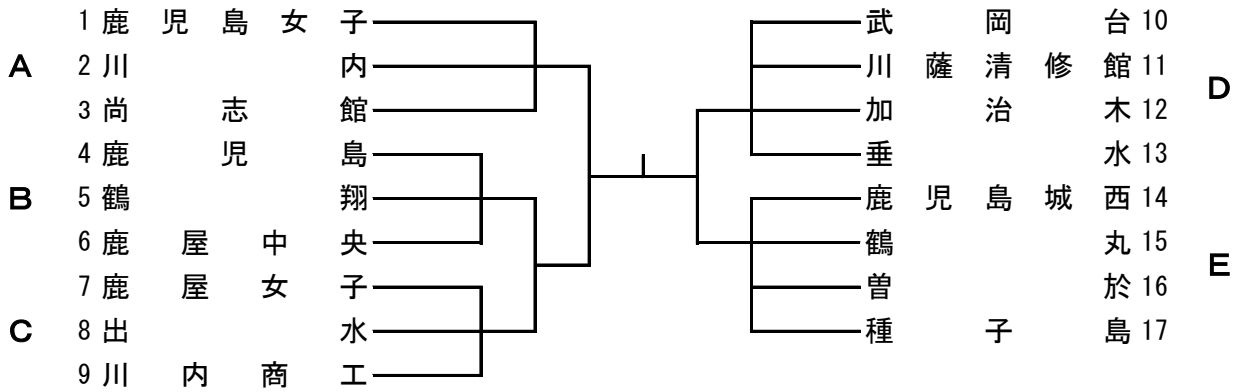

女子学校対抗Ⅰ部

予選リーグ及び1位トーナメント

試合順序

3チーム 第1試合 2-3 第2試合 1-3 第3試合 1-2

4チーム 第1試合 1-4 第2試合 1-3 第3試合 1-2
第1試合 2-3 第2試合 2-4 第3試合 3-4

2位トーナメント

3位トーナメント

女子学校対抗Ⅱ部

	鹿女子B	錦江湾	川内商工B	得点	勝敗	順位
A 1	鹿児島女子B					
A 2	錦江湾					
A 3	川内商工B					

	武岡台	鹿児島中央	鹿屋女子B	得点	勝敗	順位
B 1	武岡台 B					
B 2	鹿児島中央					
B 3	鹿屋女子 B					

	鹿城西B	出水中央	鹿児島B	得点	勝敗	順位
C 1	鹿子島城西B					
C 2	出水中央					
C 3	鹿児島 B					