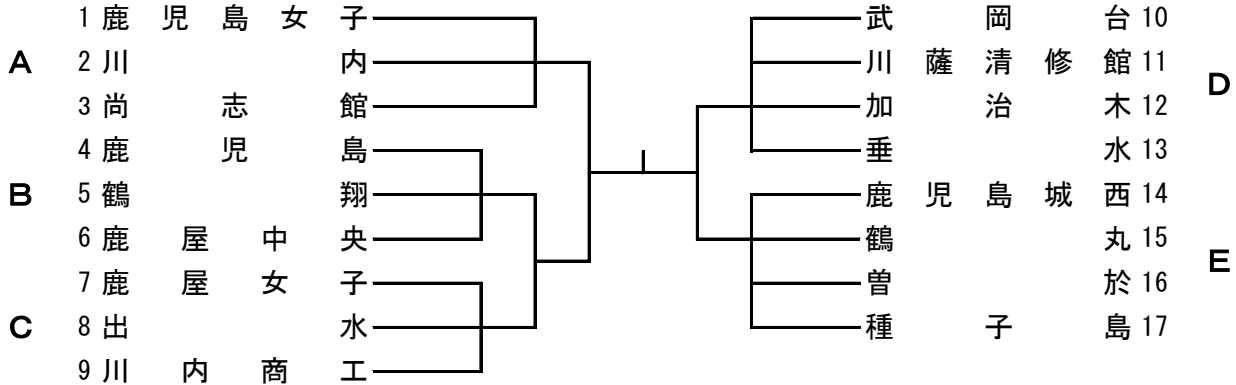

女子学校対抗Ⅰ部

予選リーグ及び1位トーナメント

試合順序

3チーム 第1試合 2-3 第2試合 1-3 第3試合 1-2

4チーム 第1試合 1-4 第2試合 1-3 第3試合 1-2
第1試合 2-3 第2試合 2-4 第3試合 3-4

2位トーナメント

3位トーナメント

女子学校対抗Ⅱ部

	鹿女子B	錦江湾	川内商工B	得点	勝敗	順位
A 1	鹿児島女子B					
A 2	錦江湾					
A 3	川内商工B					

	武岡台	鹿児島中央	鹿屋女子B	得点	勝敗	順位
B 1	武岡台 B					
B 2	鹿児島中央					
B 3	鹿屋女子 B					

	鹿城西B	出水中央	鹿児島B	得点	勝敗	順位
C 1	鹿子島城西B					
C 2	出水中央					
C 3	鹿児島 B					